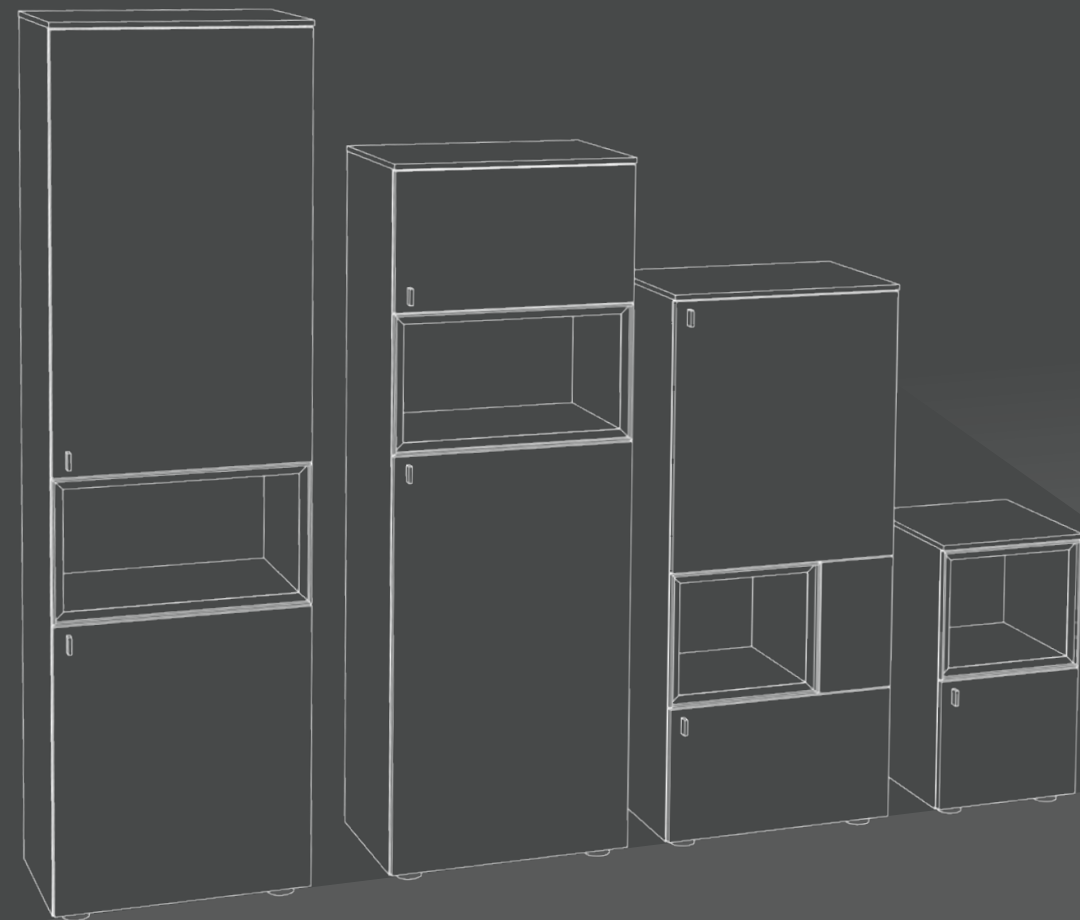

PLAN X

Weil einfach einfach besser ist – Das neue Venjakob Planungssystem

Because easy is simply better – The new Venjakob planning system